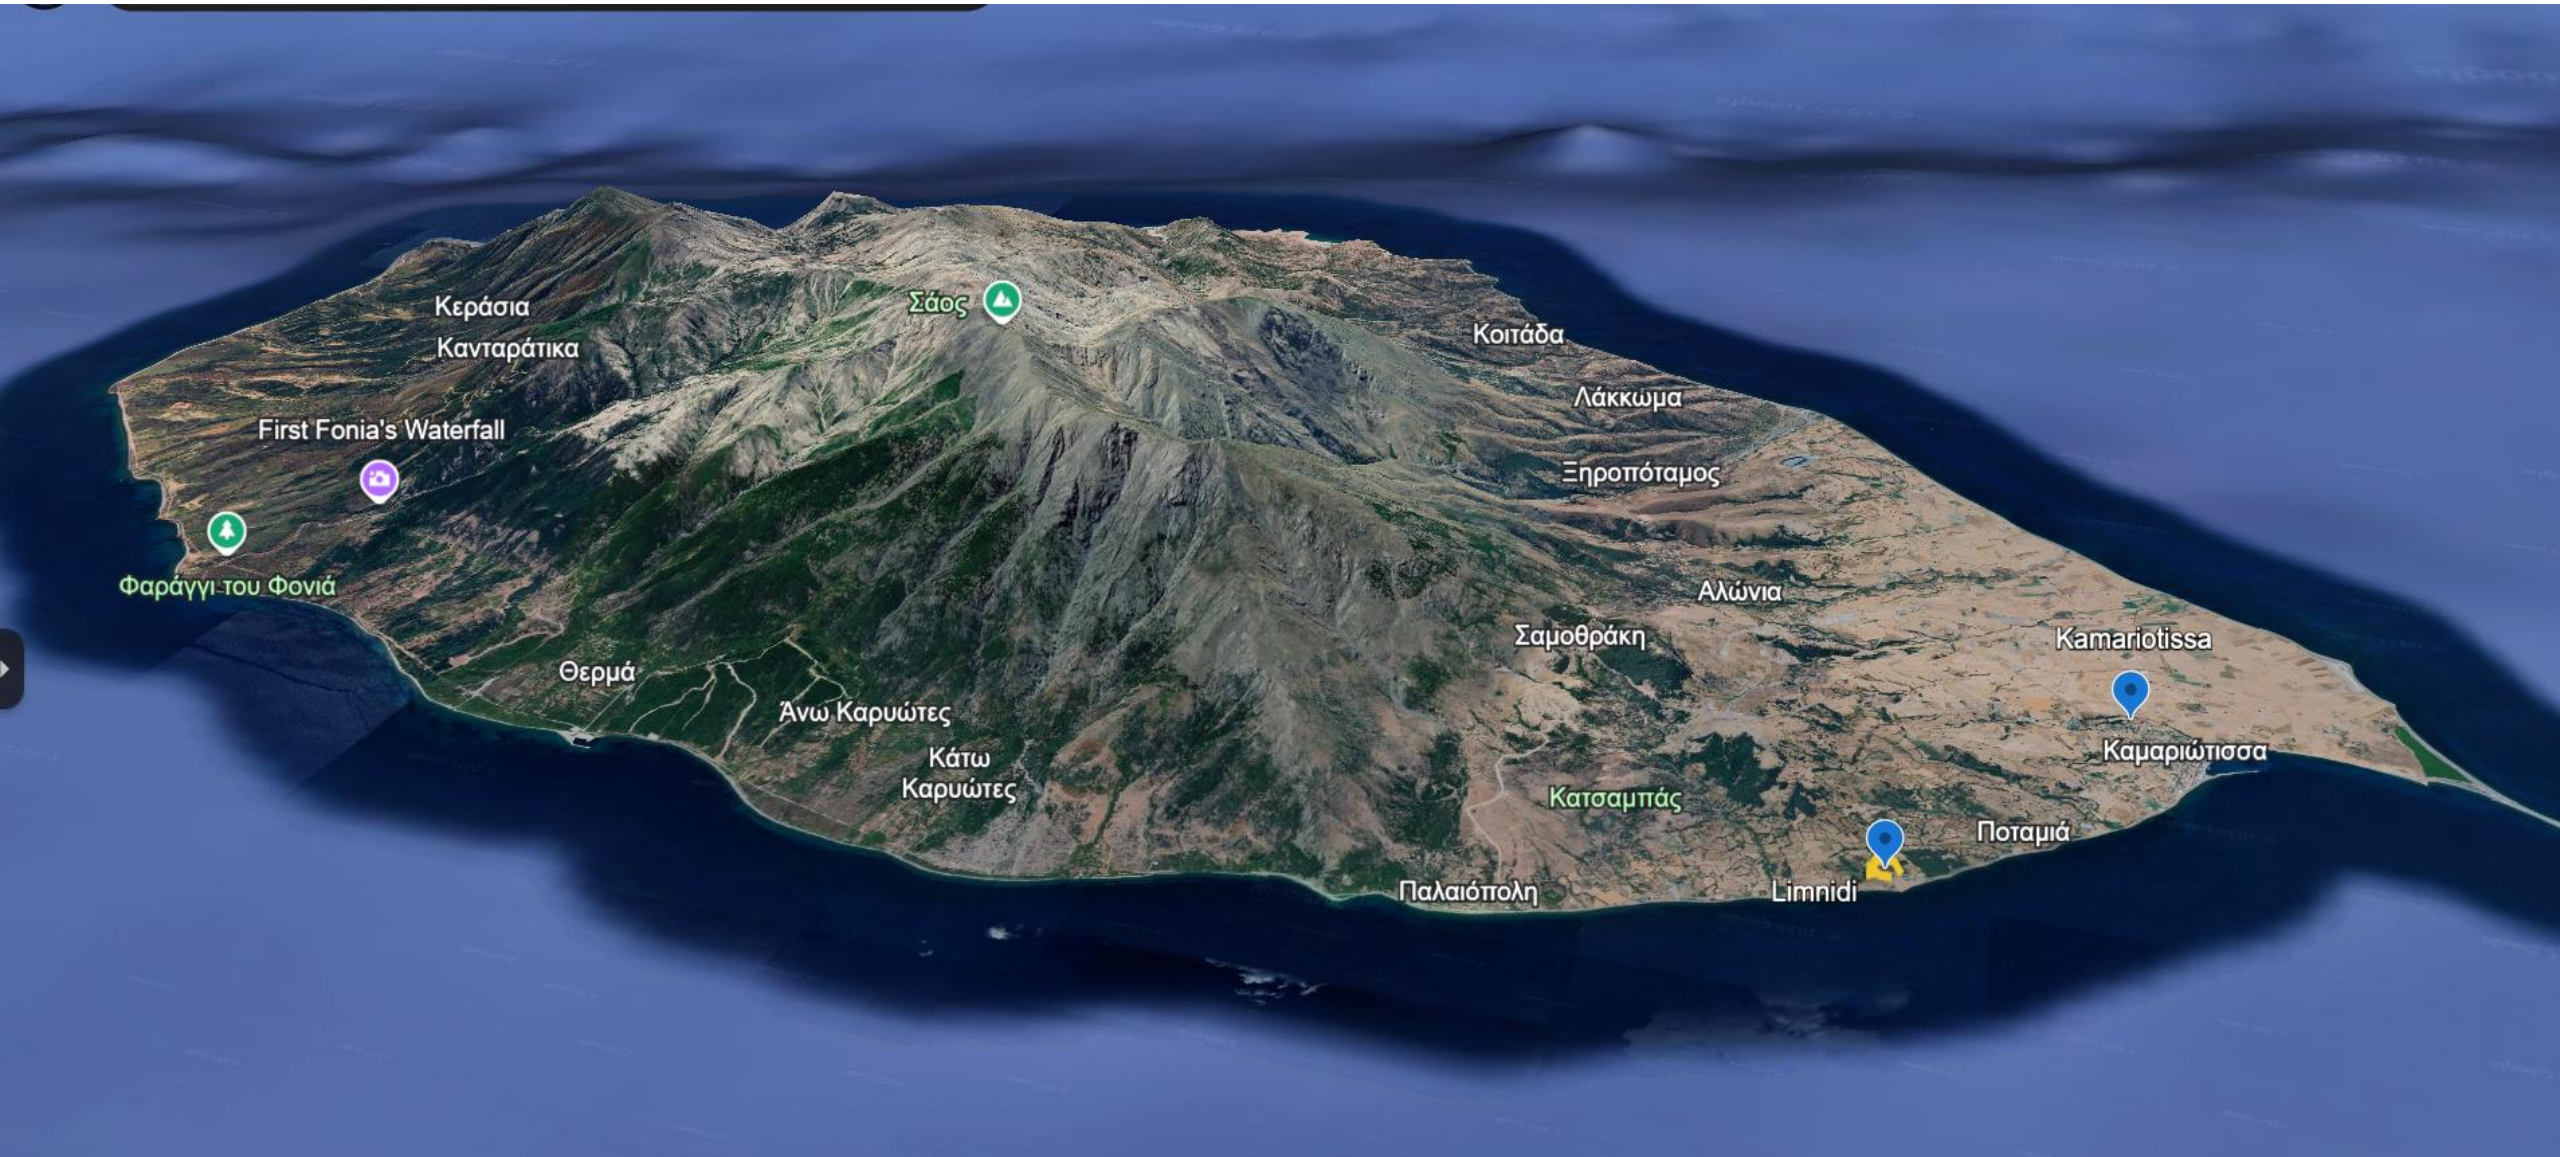

Κεράσια
Κανταράτικα

Σάος

Κοιτάδα

First Fonia's Waterfall

Λάκκωμα

Ξηροπόταμος

Φαράγγι του Φονιά

Αλώνια

Θερμά

Σαμοθράκη

Kamariotissa

Άνω Καρυώτες

Κάτω
Καρυώτες

Καμαριώτισσα

Κατσαμπάς

Ποταμιά

Παλαιόπολη

Limnidi

Επίπεδα

Navigation icons: a person icon, a compass icon, a 2D button, a compass icon, and zoom in (+) and zoom out (-) buttons.