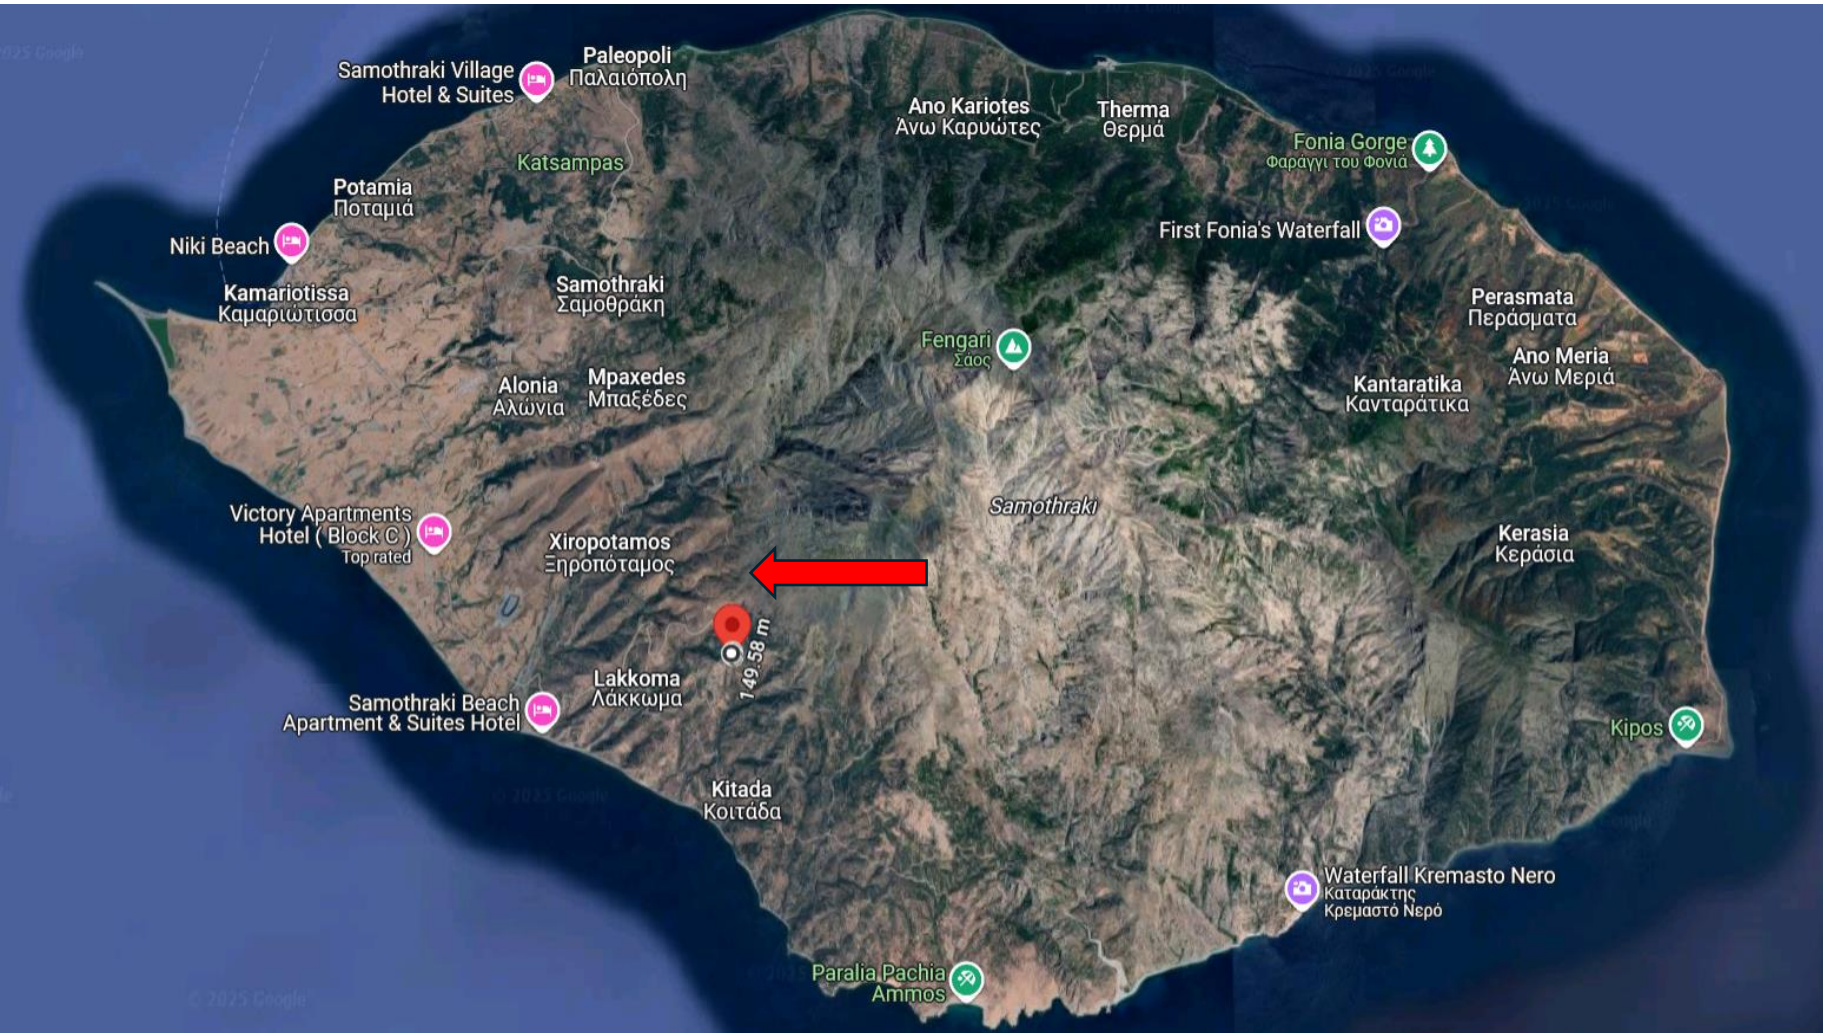

PROFITIS ILIAS

<https://www.samothraki.com/en/activities-and-places/sunset-view-at-profitis-ili-as-peak>

Just 7.3 km (13 minutes) from the island's only sandy beach, Profitis Ilias is an ideal starting point for climbers heading to Feggari, the highest peak of Mount Saos.

It is the highest village on the island, with beautiful views and great sunsets. The village is also known for its tavernas serving local grilled goat, open all year round.