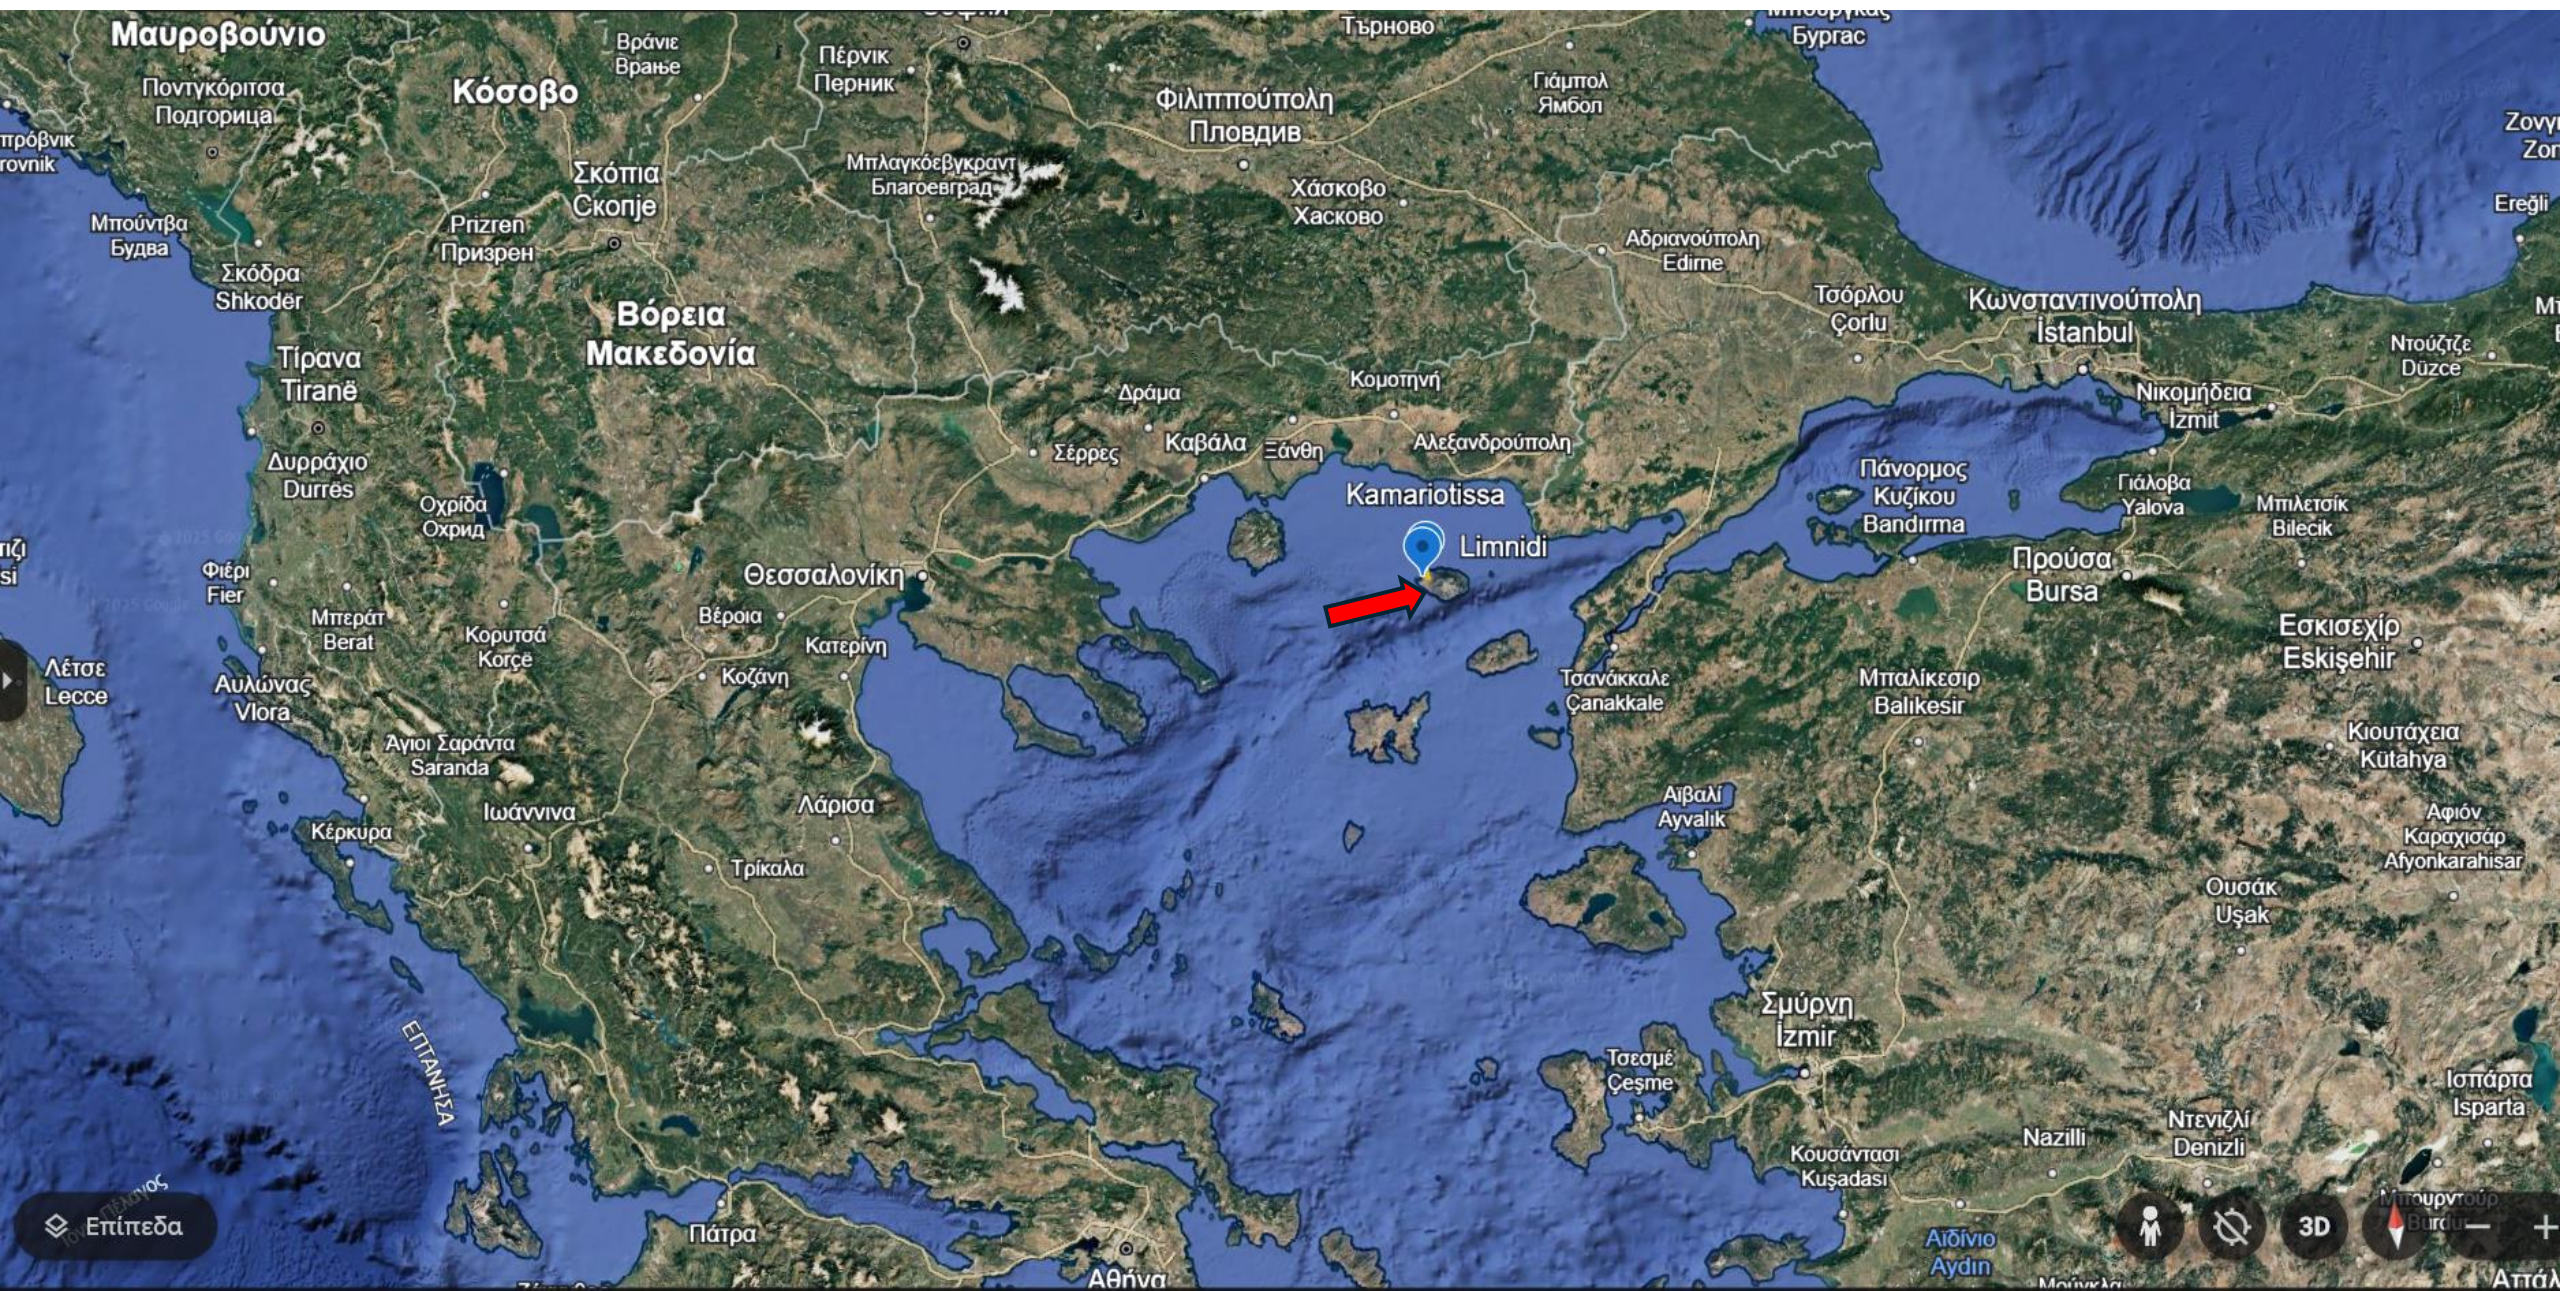

Επίπεδα

Navigation controls including a person icon, a compass icon, a '2D' button, a compass icon, and zoom in/out buttons.

Πάρκο
Λέστου

Златоград, Балкан, Кривопол, Харманли, Кривовград, Кичево, Гяμπол, Ямбол, Елхово, Лесово, Агос, Айтос, Орешпáда, Дидумóτeιxο, Σουφλί, Διδυμότειχο, Εθνικό Υγροτοπικό Πάρκο Δέλτα Έβρου, Αισύμη, Αλεξανδρούπολη, Ε90, Μάρη, Σάπες, Μεσσή, Φιλλύρα, Αρατος, Κομοτηνή, Ξυλαγανή, Νέο Σιδηροχώρι, Αίγειρος, Τασμος, Ζλατοград, Βαλκαν, Τυρριαν, Ηαρμανλι, Χαρμανли, Κέχρος, Γιάμπολ, Ямбол, Είχονο, Επχοβο, Λεσoνo, Λεσoвo, Άγoς, Άιτoς, Ορεσπáδa, Διδυμότeιxο, Σουφλί, Εθνικό Υγροτοπικό Πάρκο Δέλτα Έβρου