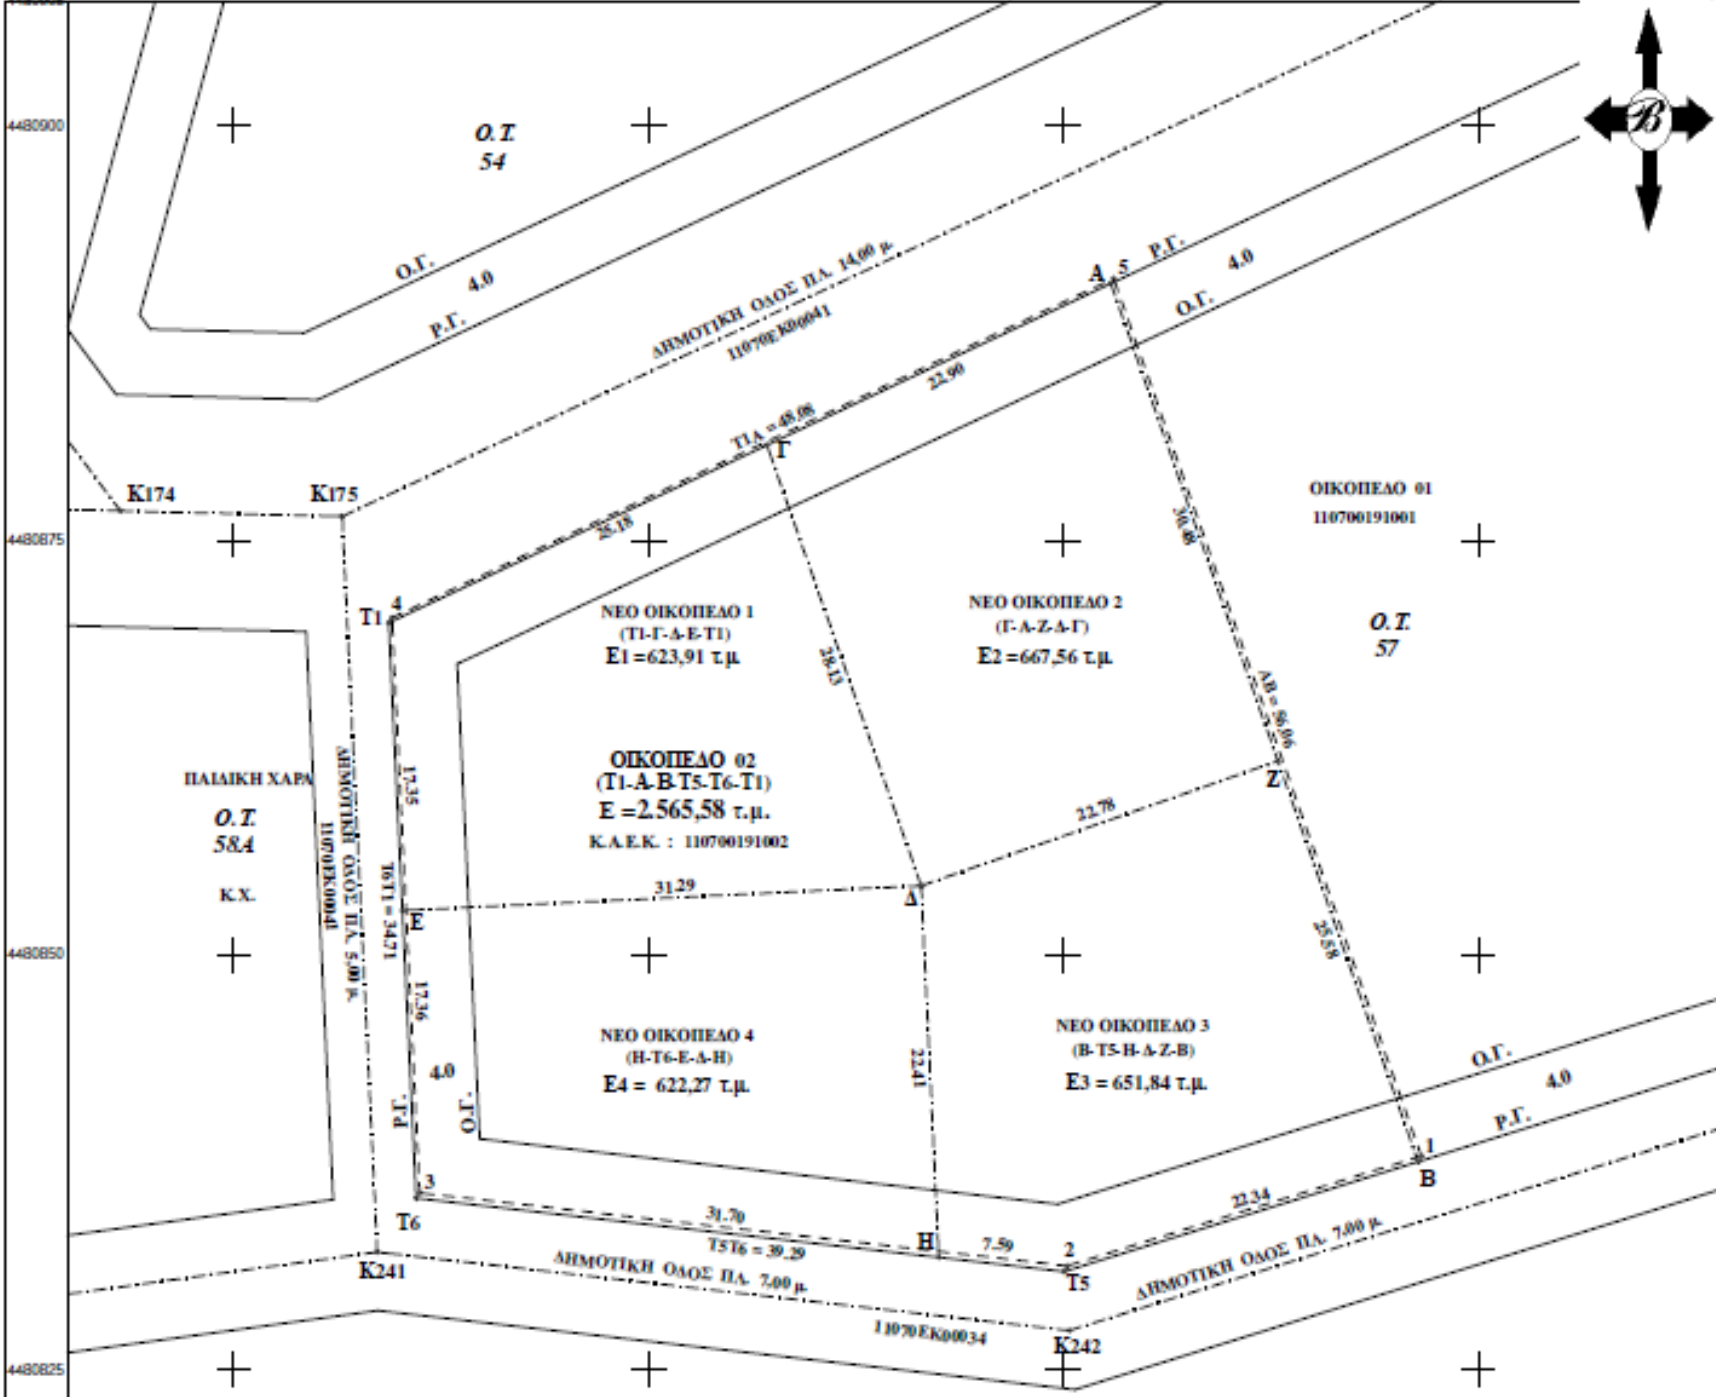

3 plots in Kamariotissa

1. 624sqm
2. 622sqm
3. 652sqm

1 & 3 are owned by Samothraki Avra and 2 by Samothraki Myth