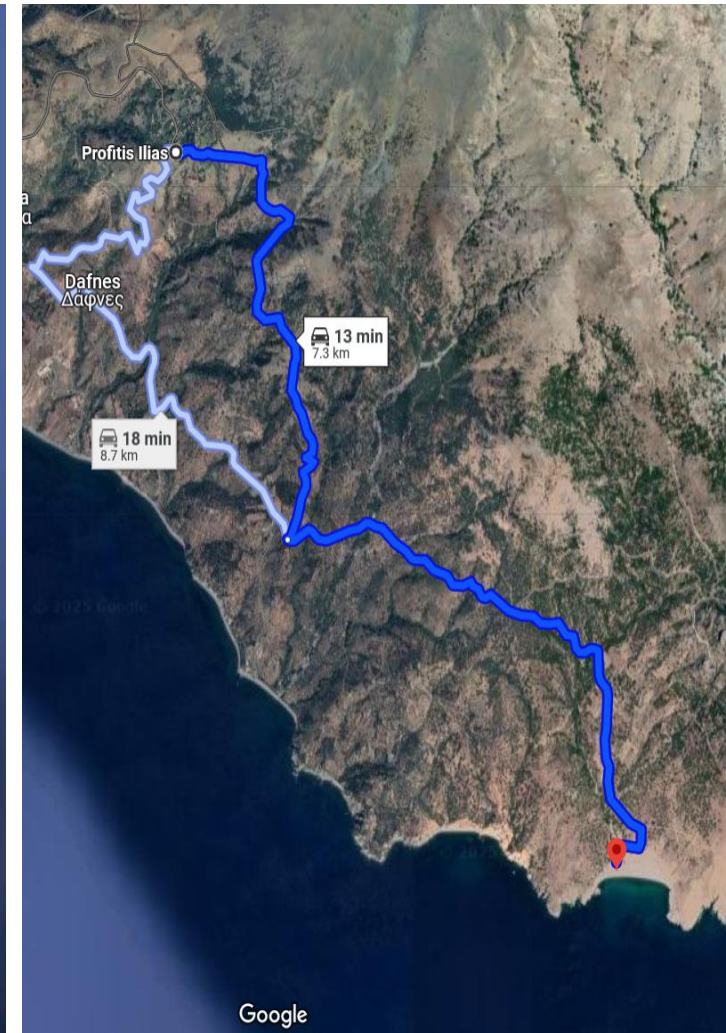

PROFITIS ILIAS

<https://www.samothraki.com/en/activities-and-places/sunset-view-at-profitis-ili-as-peak>

Just 7.3 km (13 minutes) from the island's only sandy beach, Profitis Ilias is an ideal starting point for climbers heading to Feggari, the highest peak of Mount Saos.

It is the highest village on the island, with beautiful views and great sunsets. The village is also known for its tavernas serving local grilled goat, open all year round.