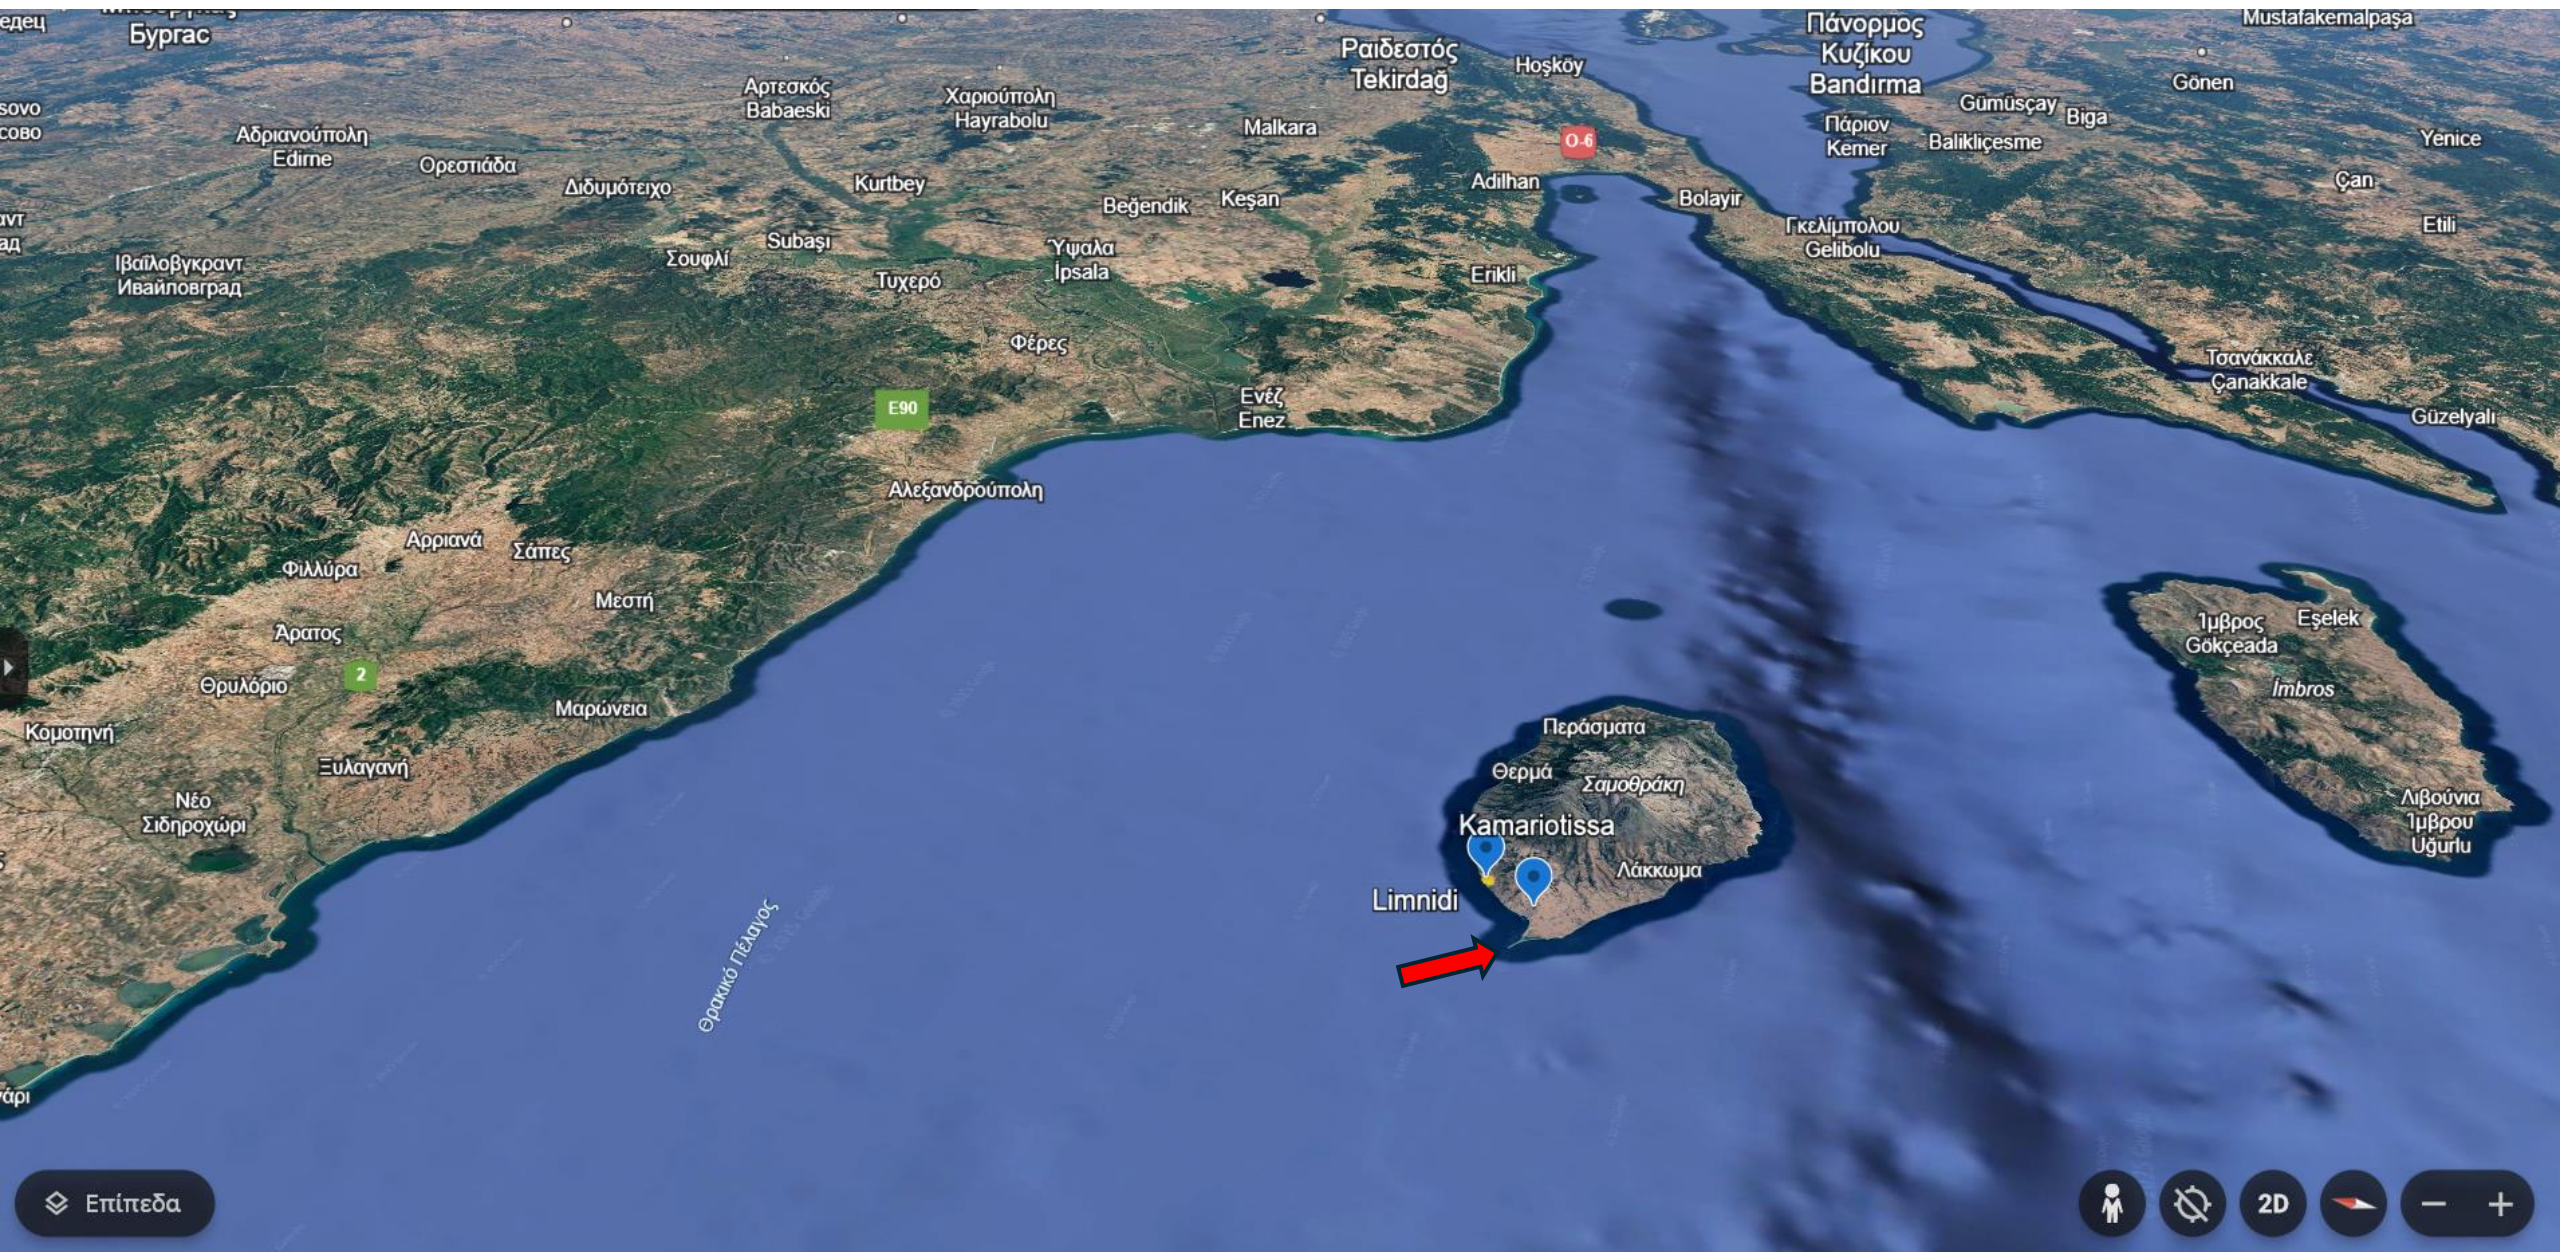

Επίπεδα

Navigation controls including a person icon, a compass icon, a '2D' button, a compass icon, and zoom in/out buttons.

Πάρκο
Λέστου

Златоград, Балкан, Кривопол, Харманли, Кривовград, Кичево, Гяμπол, Ямбол, Елхово, Лесово, Агос, Айтос, Орешпáда, Дидумóτeιxο, Σουφλί, Διδυμότειχο, Εθνικό Υγροτοπικό Πάρκο Δέλτα Έβρου, Αισύμη, Αλεξανδρούπολη, Ε90, Μάρη, Σάπες, Μεσσή, Φιλλύρα, Αρατος, Κομοτηνή, Ξυλαγανή, Νέο Σιδηροχώρι, Αίγειρος, Τασμος, Ζλατοград, Βαλκαν, Τυρριαν, Ηαρμανλι, Χαρμανли, Κέχρος, Γιάμπολ, Ямбол, Είχονο, Επχοβο, Λεσoνo, Λεσoвo, Άγoς, Άιτoς, Ορεσπáδa, Διδυμότeιxο, Σουφλί, Εθνικό Υγροτοπικό Πάρκο Δέλτα Έβρου