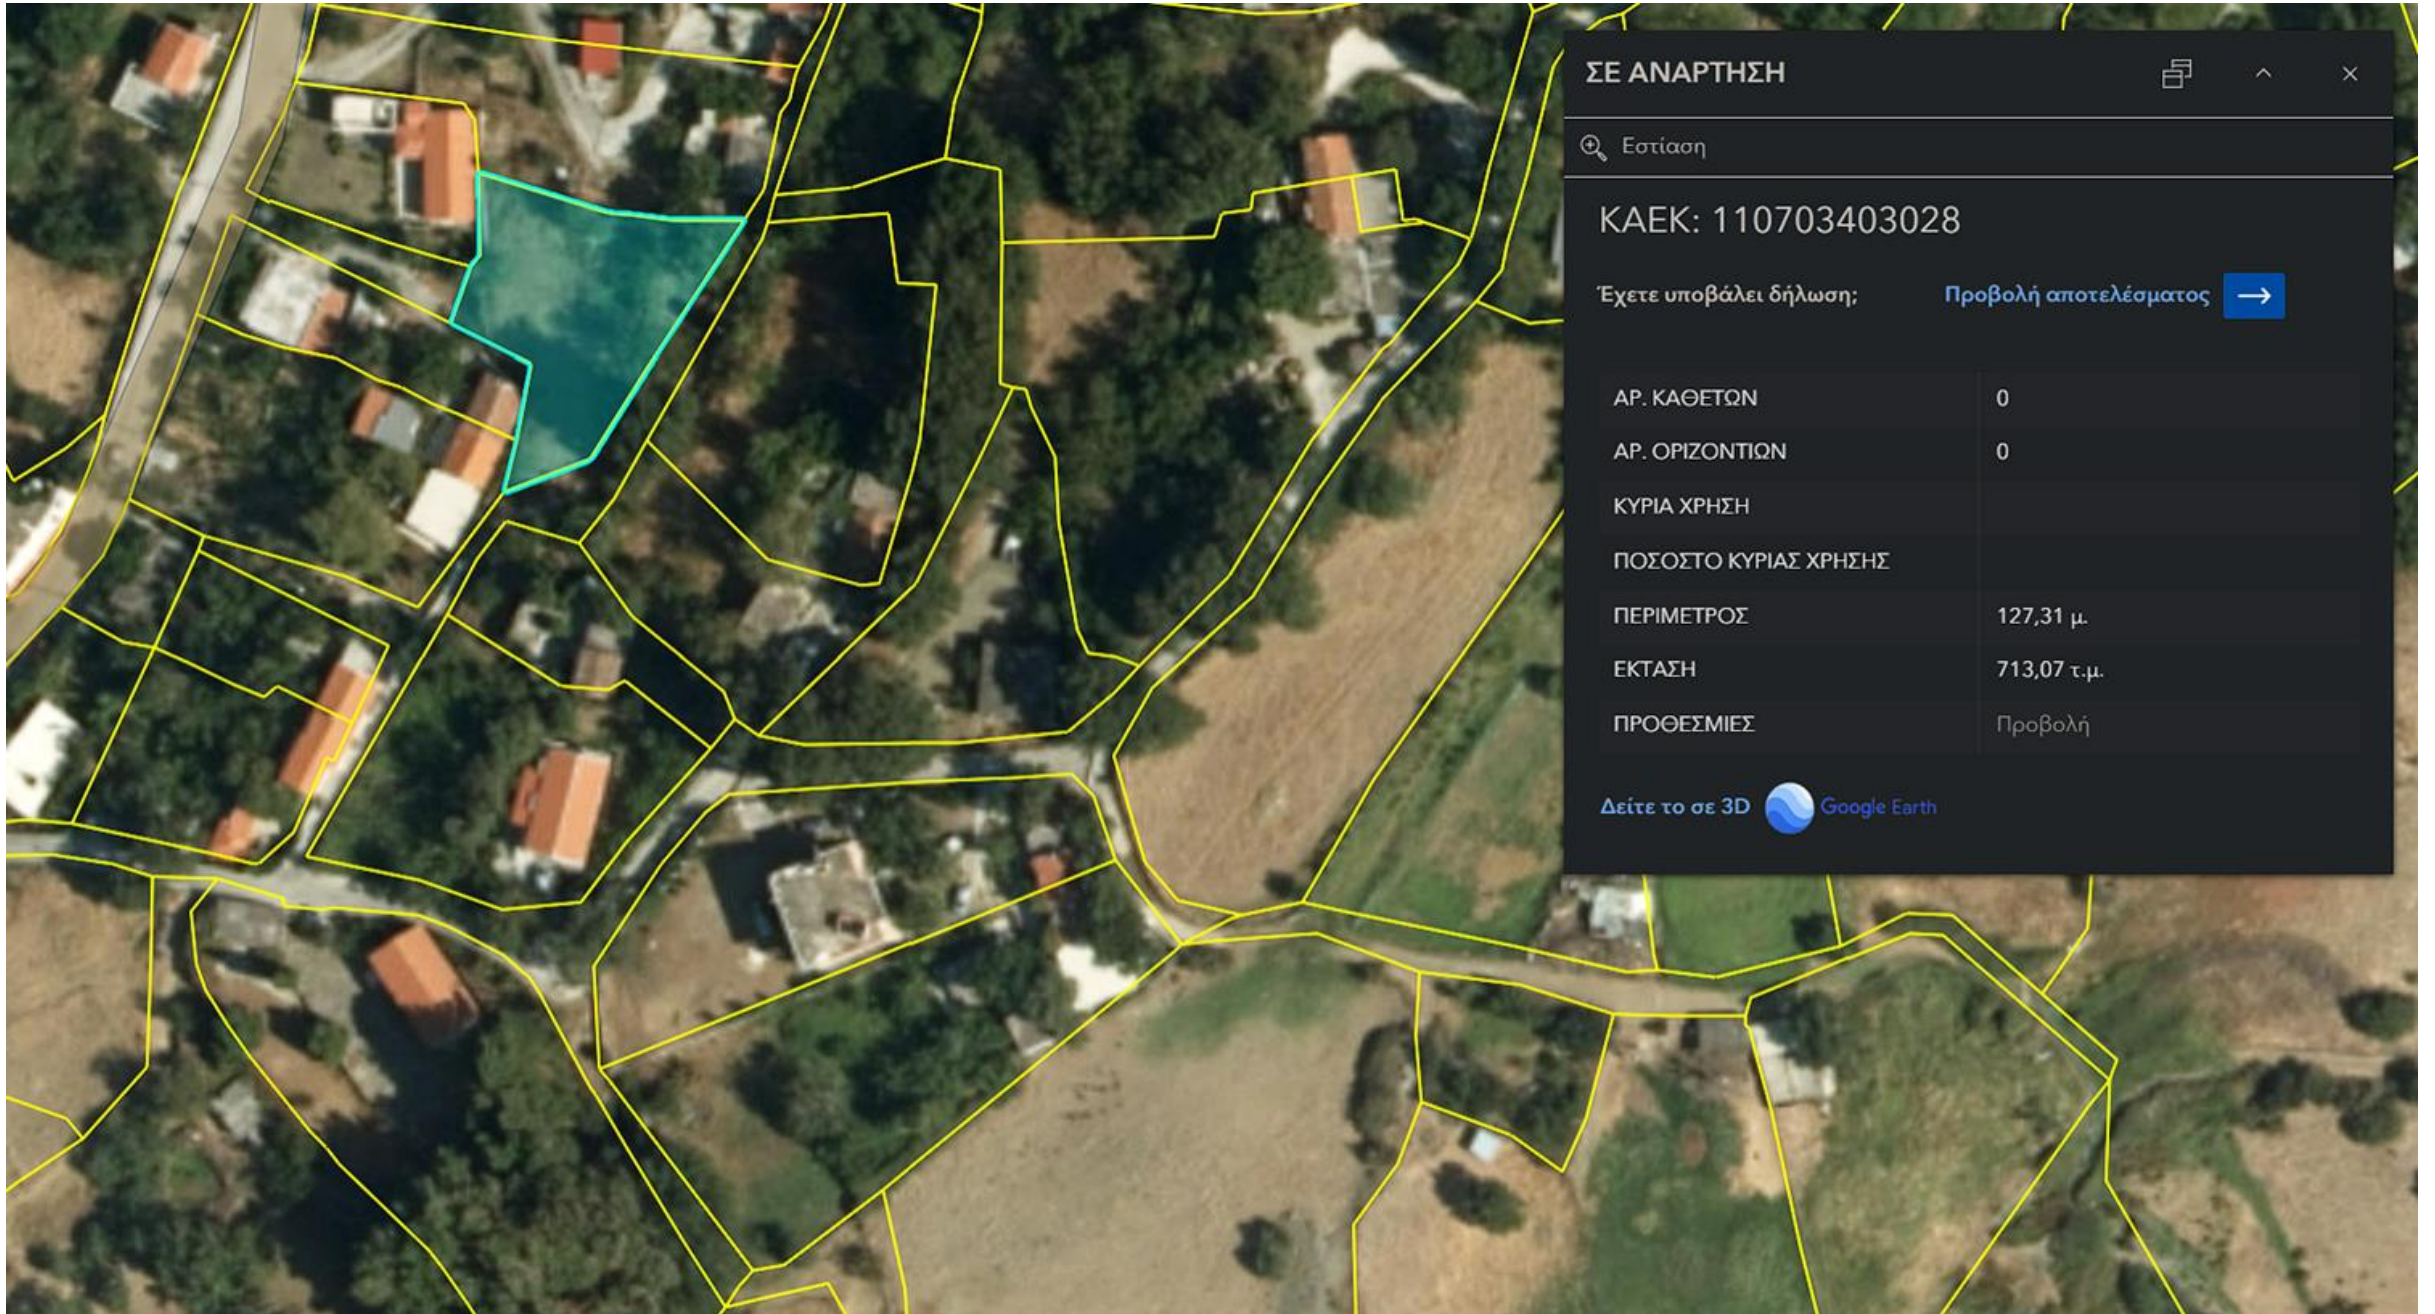

Profet Ilias 1

Glinias

Κοιτάδα

Επίπεδα

100 μ.

Κάμερα: 507 μ. 40°25'54"N 25°32'16"E 199 μ.

Profitis Ilias

Profitis Ilias