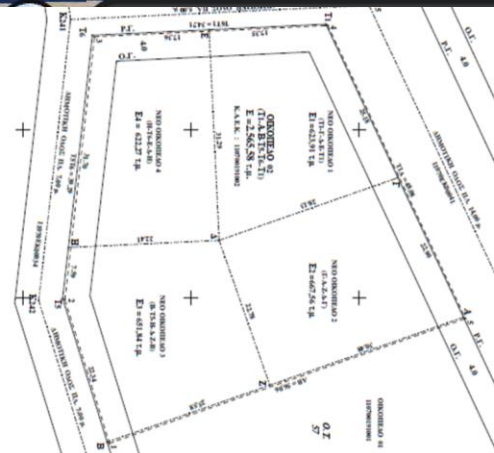

Kamariotissa

Measure distance ✕
Click on the map to add to your path
Total area: 2,605.61 m² (28,046.56 ft²)
Total distance: 202.97 m (665.93 ft)

Kamariotissa

Kamariotissa

Αγροτικό Ιατρείο
Καμαριώτισσας

Μέτρηση

Κάντε κλικ σε σημεία στον χάρτη, για να μετρήσετε αποστάσεις και έκταση

Μήκος
627,1λ.

627m from the sea & port

Επίπεδα

Kamariotissa

Επίπεδα

Navigation icons: a person icon, a crossed-out person icon, a '2D' button, a compass icon, and zoom in/out buttons.